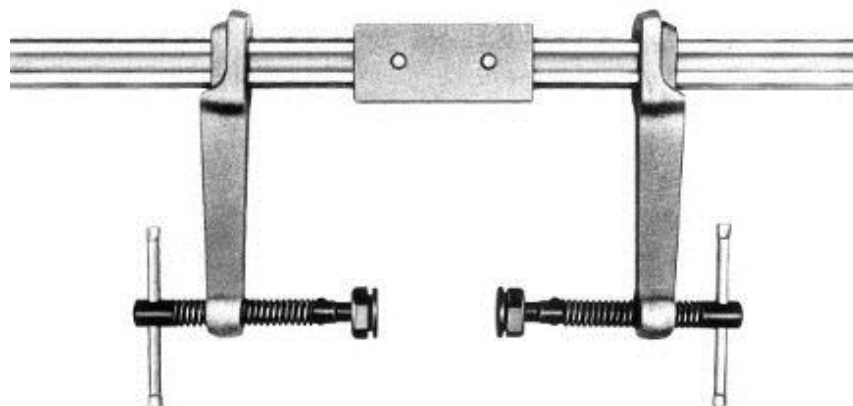

FINAT
CLAMPING

Serraggiunti a vite

Serraggiunti a leva

Barre componibili

Pinze grip autobloccanti
apertura 150 mm

Bloccaggio rapido
in vari modelli a richiesta